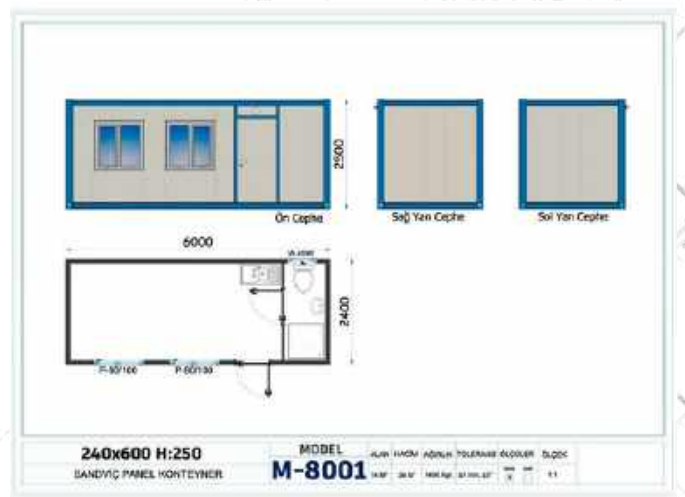

240 x 600 Konteyner

40

www.kesanunalanlarprefabrik.com
+90 538 677 70 42 +90 536 622 31 79

Fiyat Bilgisi