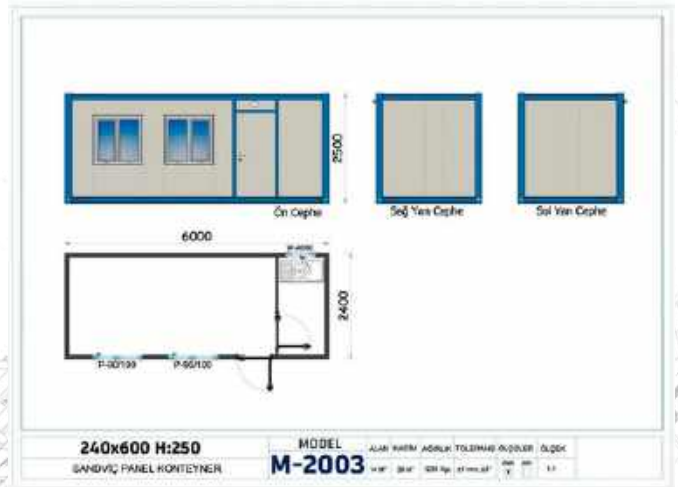

Dış Cephe Boyası Slikonlu Dış Cephe Boyası

240 x 600

Konteyener

240 x 600 Konteyner

240 x 600 Konteyner

Fiyat Bilgisi

www.kesanunalanlarprefabrik.com
+90 538 677 70 42 +90 536 622 31 79

39