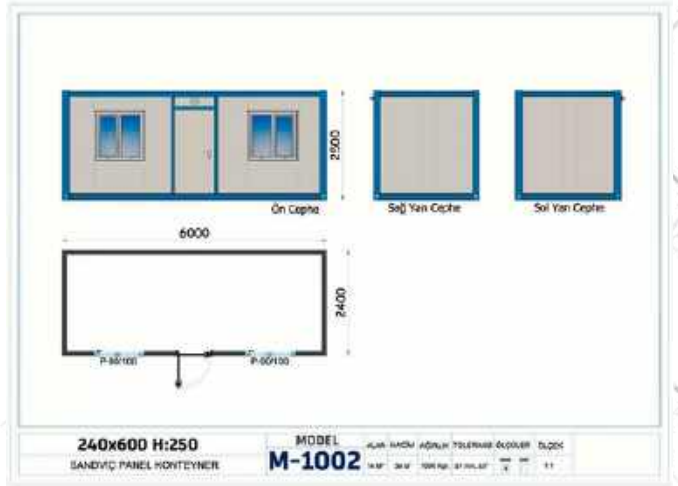

Dış Cephe Boyası Slikonlu Dış Cephe Boyası

240 x 600

Konteyener

240 x 600 Konteyner

240 x 600 Konteyner

Fiyat Bilgisi

www.kesanunalanlarprefabrik.com
+90 538 677 70 42 +90 536 622 31 79

39