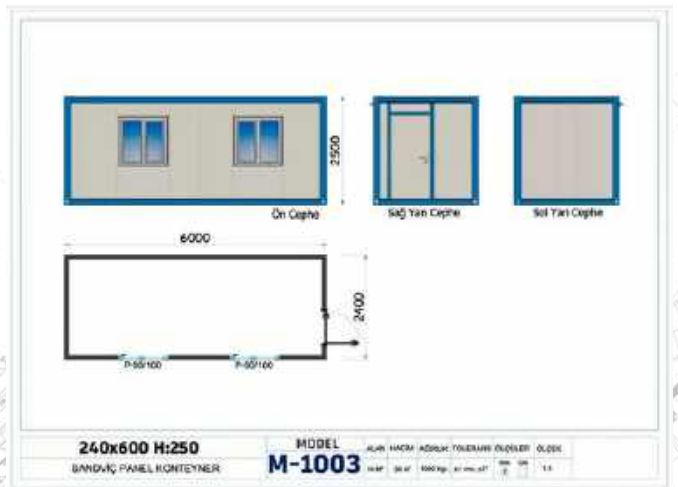

Dış Cephe Boyası Slikonlu Dış Cephe Boyası

240 x 600

Konteyener

240 x 600 Konteyner

240 x 600 Konteyner

Fiyat Bilgisi

www.kesanunalanlarprefabrik.com
+90 538 677 70 42 +90 536 622 31 79

39