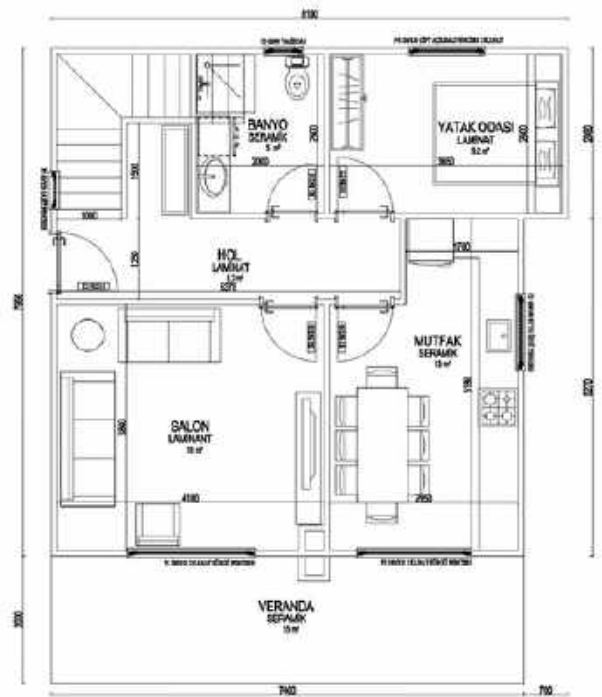

120 m²

26

www.kesanunalanlarprefabrik.com
+90 538 677 70 42 +90 536 622 31 79

Fiyat Bilgisi