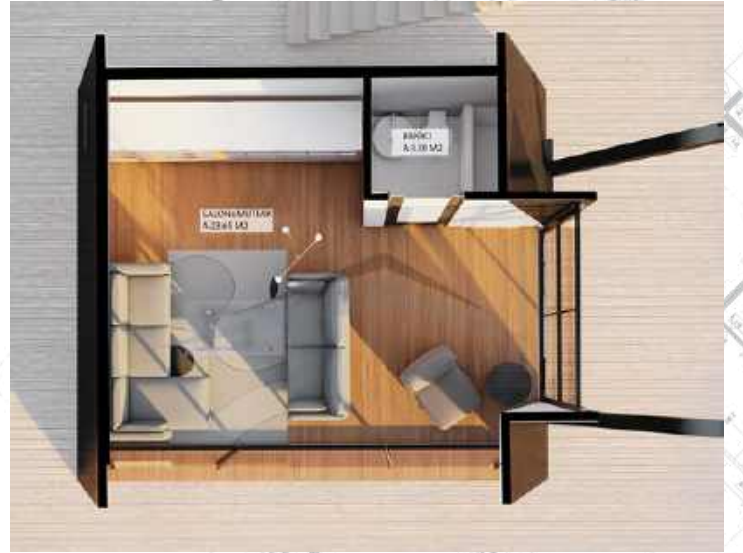

Fiyat Bilgisi

www.kesanunalanlarprefabrik.com
+90 538 677 70 42 +90 536 622 31 79

59