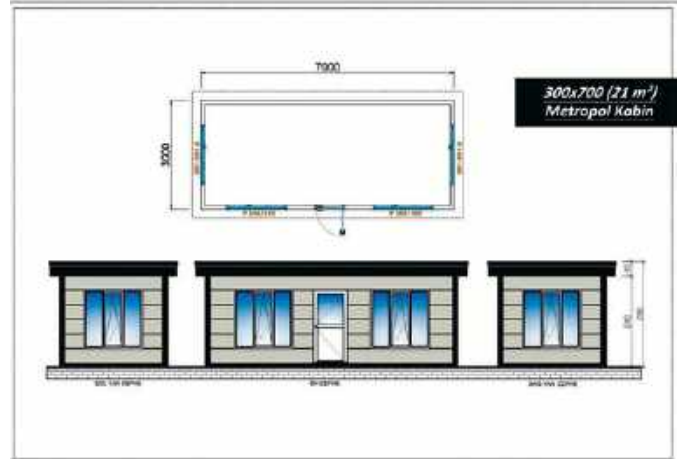

Metropol Kabinler