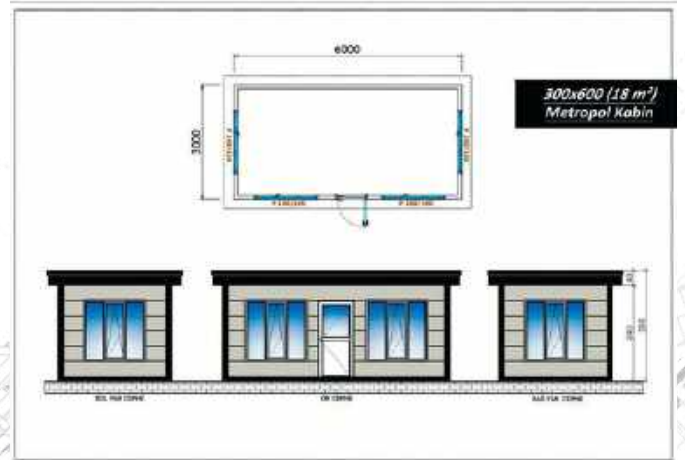

Metropol Kabinler

Fiyat Bilgisi

www.kesanunalanlarprefabrik.com
+90 538 677 70 42 +90 536 622 31 79

47