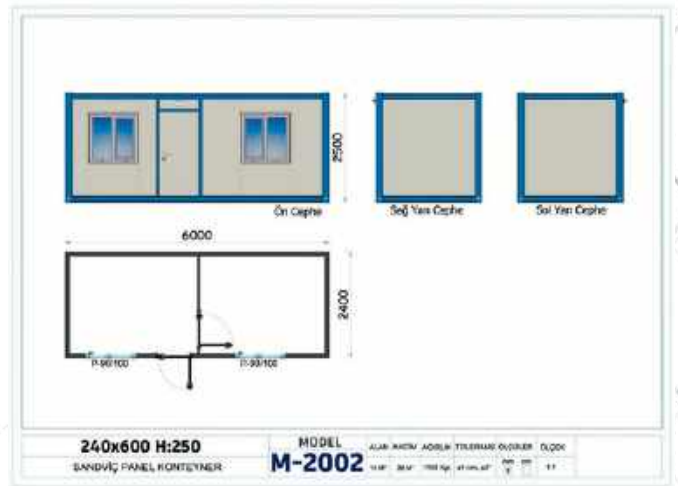

Dış Cephe Boyası Slikonlu Dış Cephe Boyası

240 x 600

Konteyener

240 x 600 Konteyner

240 x 600 Konteyner

Fiyat Bilgisi

www.kesanunalanlarprefabrik.com
+90 538 677 70 42 +90 536 622 31 79

39