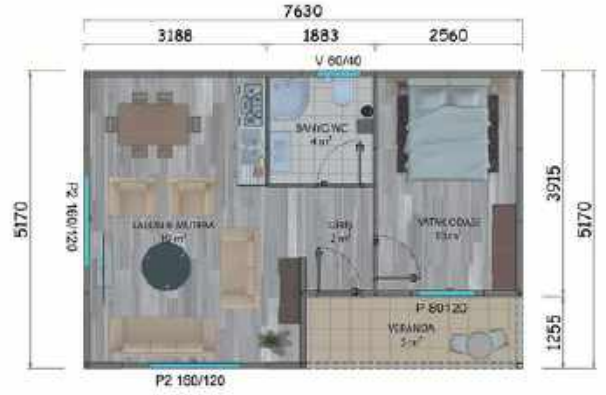

40m²

40 m² (35 m² + 5 m² VERANDA) TEKKATLI PREFABRİK KONUT PLANI

49m²