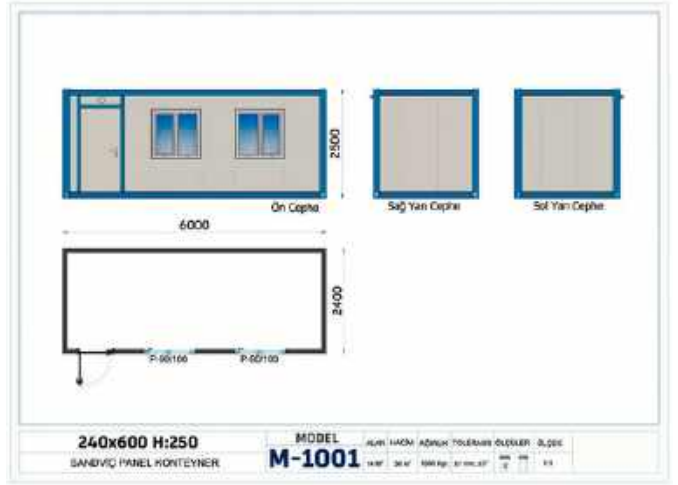

Dış Cephe Boyası Slikonlu Dış Cephe Boyası

240 x 600

Konteyener

240 x 600 Konteyner

240 x 600 Konteyner

Fiyat Bilgisi

www.kesanunalanlarprefabrik.com
+90 538 677 70 42 +90 536 622 31 79

39