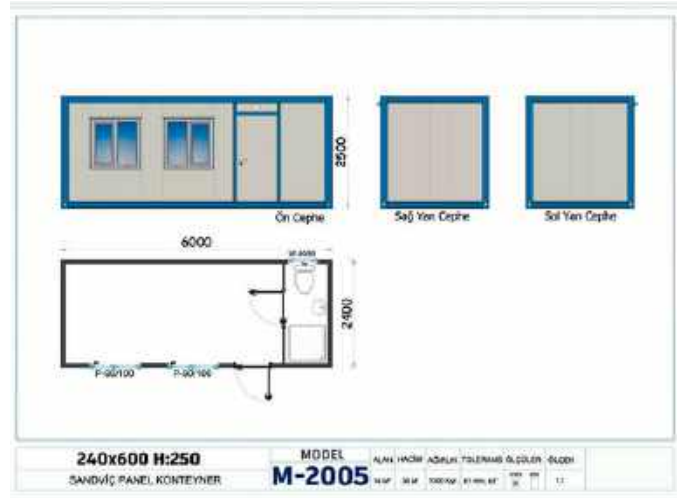

240 x 600 Konteyner

40

www.kesanunalanlarprefabrik.com
+90 538 677 70 42 +90 536 622 31 79

Fiyat Bilgisi