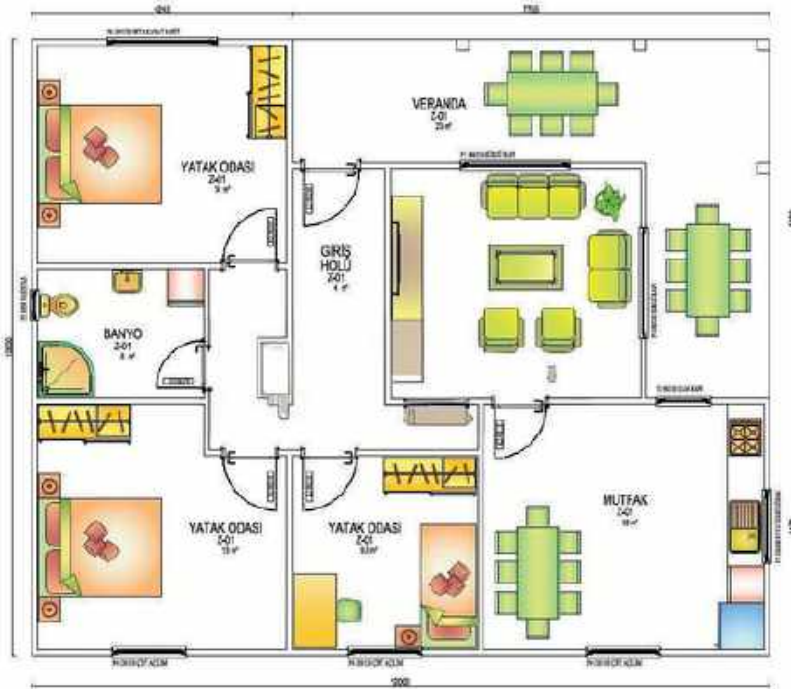

210 m²

24

www.kesanunalanlarprefabrik.com
+90 538 677 70 42 +90 536 622 31 79

Fiyat Bilgisi