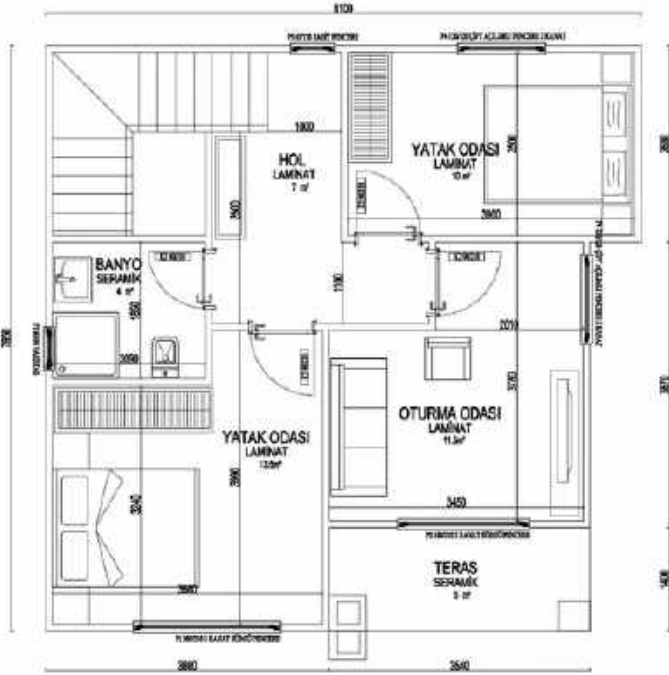

120 m²

26

www.kesanunalanlarprefabrik.com
+90 538 677 70 42 +90 536 622 31 79

Fiyat Bilgisi